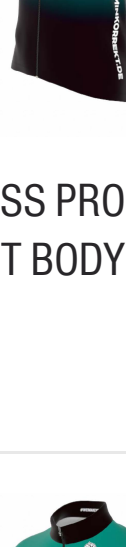

METHODISCH INKORREKT 2021

KATEGORIEN ▾

INFO

JERSEY SS PROF
BODYFIT

€ 55,10

JERSEY SS PROF
BODYFIT WOMEN

€ 55,10

JERSEY SS PROF
BODYFIT SMOOTH

€ 89,61

JERSEY LS PROF
TEMPEST BODYFIT
WOMEN

€ 89,61

BODY WINDBLOCK
PROF NETZ OPEN 2.0

€ 78,42

BODY WINDBLOCK
PROF NETZ OPEN 2.0
- WOMEN

€ 78,42

PROF RAINY JACKET